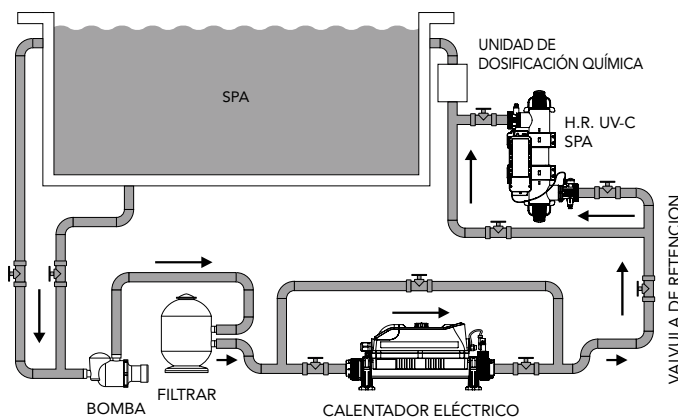

DIBUJOS TECNICOS

CONFIGURACIÓN DEL SISTEMA

CAÍDA DE PRESIÓN

ESPECIFICACIONES

Fuente de alimentación:	Monofásico 100V ~ 240V
Min. tasa de flujo:	1.5m³/h
Max. tasa de flujo:	12,000 litros por hora; 12m³/h
Tamaño máximo de piscina:	30,000 litros; 30m³
Max. consumo de Energía:	40W
Lámpara:	Amalgama
Vida de la lámpara:	Hasta 14,000 horas
Tasa de dosificación:	Supera el equivalente de 30mj/cm² a máx. tasa de flujo

Grado de protección de entrada:	IP65
Frecuencia:	50/60 Hz
Presión laboral:	Máximo 3 bar
Conexiones de agua:	Uniones de ABS escalonadas de 2"/63 mm + reductores 1½"/50 mm
Agua salada:	100% seguro para el agua de mar
Montaje:	Montaje vertical u horizontal en la pared
Procesos de oxidación:	UV