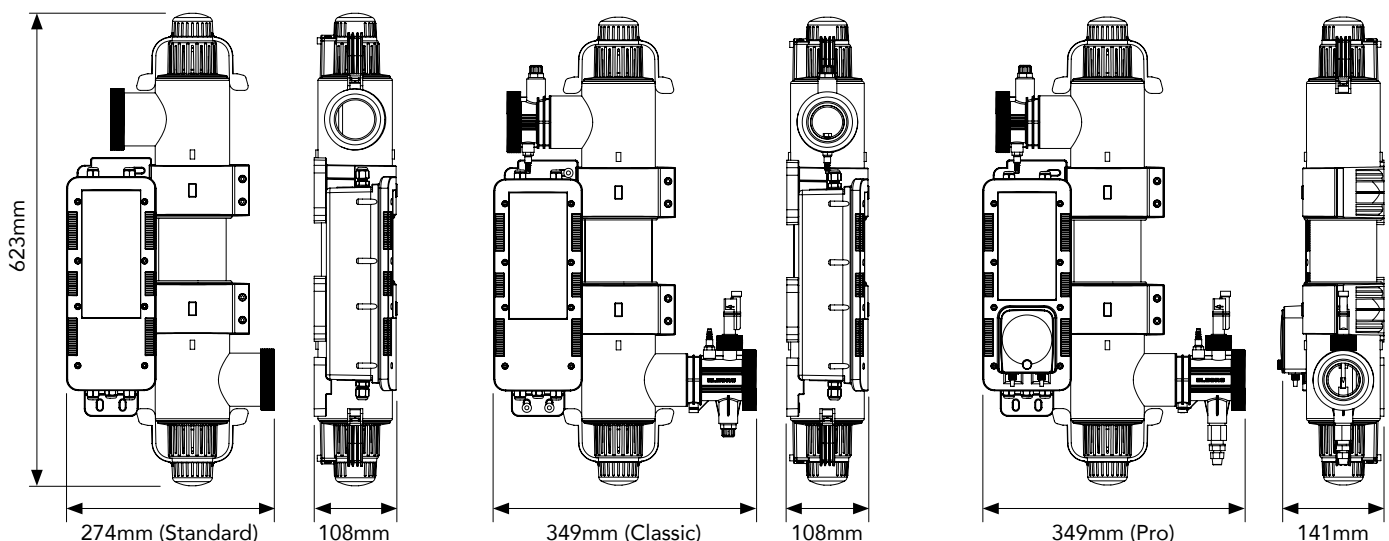

DIBUJOS TECNICOS

CONFIGURACIÓN DEL SISTEMA

CAÍDA DE PRESIÓN

ESPECIFICACIONES

Fuente de alimentación:	Monofásico 100V ~ 240V
Min. tasa de flujo:	1.5m³/h
Max. tasa de flujo:	12,000 litros por hora; 12m³/h
Tamaño máximo de piscina:	30,000 litros; 30m³
Max. consumo de Energía:	40W
Lámpara:	Amalgama
Vida de la lámpara:	Hasta 14,000 horas
Tasa de dosificación:	Supera el equivalente de 30mj/cm² a máx. tasa de flujo

Grado de protección de entrada:	IP65
Frecuencia:	50/60 Hz
Presión laboral:	Máximo 3 bar
Conexiones de agua:	Uniones de ABS escalonadas de 2"/63 mm + reductores 1½"/50 mm
Agua salada:	100% seguro para el agua de mar
Montaje:	Montaje vertical u horizontal en la pared
Procesos de oxidación:	UV

MODELOS

100~240V 1-Fase	SALIDA DE LA LÁMPARA (W)	VOLUMEN MÁX. DE PISCINA (m³)*	CARACTERÍSTICAS	PESO NETO (kg)	PESO BRUTO (kg)	VOLUMEN (m³)	CÓDIGOS DE PRODUCTO**			
							SIN ENCHUFE	ENCHUFE DEL REINO UNIDO	ENCHUFE EURO	ENCHUFE DE EE. UU.
Spa Standard	30	30	Características estándar	4.5300	6.0600	0.0639	HR-30-B-SPA	-	-	-
Spa Classic	30	30	Detector de caudal, indicador de vida útil de la lámpara analógica e interruptor reset	4.8300	6.7000	0.0639	-	HR-30-UK-SPA	HR-30-EU-SPA	HR-30-USA-SPA
Spa Pro	30	30	Detector de caudal, indicador de vida útil de la lámpara digital y bomba de inyección inteligente	5.4300	7.3000	0.0639	-	HRP-30-UK-SPA	HRP-30-EU-SPA	HRP-30-USA-SPA