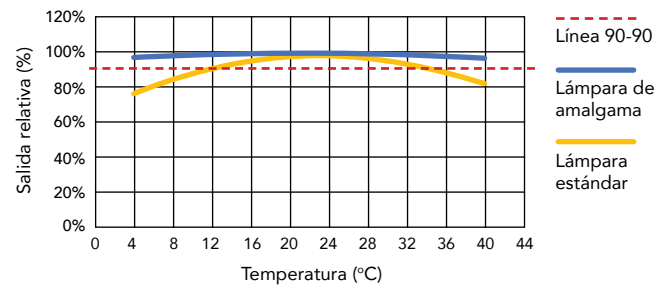

H.R. UV-C Spa Standard

H.R. UV-C Spa Classic

H.R. UV-C Spa Pro

CARACTERISTICAS

- El índice reflectante UV más alto del mercado, lo que equivale a una eficiencia suprema
- La cámara de reacción de E-PTFE es extremadamente repelente, manteniendo la reflectividad UV
- Hasta un 95% de reflexión que amplifica la exposición de microorganismos a los rayos UV.
- No se producen gases nocivos ni subproductos.
- Neutraliza bacterias, virus, algas y hongos que los químicos tradicionales no pueden
- Sistema de dosificación peristáltica inteligente opcional para cloro/peróxido de hidrógeno (Solo el modelo Pro)
- Potente esterilización y elimina el olor a cloro.

- Promedio de vida útil de la lámpara: Hasta 2 años.
- Equipado con un indicador inteligente de vida útil de la lámpara. (Solo modelos Classic y Pro)
- Compatible con electrolisis y agua del mar
- Modelos: Standard, Classic y Pro

DIBUJOS TECNICOS

CONFIGURACIÓN DEL SISTEMA

CAÍDA DE PRESIÓN

ESPECIFICACIONES

Fuente de alimentación:	Monofásico 100V ~ 240V
Min. tasa de flujo:	1.5m³/h
Max. tasa de flujo:	12,000 litros por hora; 12m³/h
Tamaño máximo de piscina:	30,000 litros; 30m³
Max. consumo de Energía:	40W
Lámpara:	Amalgama
Vida de la lámpara:	Hasta 14,000 horas
Tasa de dosificación:	Supera el equivalente de 30mj/cm² a máx. tasa de flujo