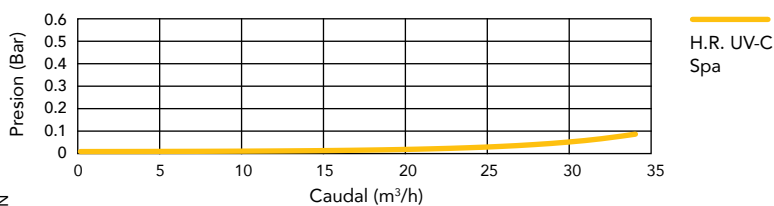

H.R. UV-C Spa Standard

H.R. UV-C Spa Classic

H.R. UV-C Spa Pro

CARACTERISTICAS

- El índice reflectante UV más alto del mercado, lo que equivale a una eficiencia suprema
- La cámara de reacción de E-PTFE es extremadamente repelente, manteniendo la reflectividad UV
- Hasta un 95% de reflexión que amplifica la exposición de microorganismos a los rayos UV.
- No se producen gases nocivos ni subproductos.
- Neutraliza bacterias, virus, algas y hongos que los químicos tradicionales no pueden
- Sistema de dosificación peristáltica inteligente opcional para cloro/peróxido de hidrógeno (Solo el modelo Pro)
- Potente esterilización y elimina el olor a cloro.

- Promedio de vida útil de la lámpara: Hasta 2 años.
- Equipado con un indicador inteligente de vida útil de la lámpara. (Solo modelos Classic y Pro)
- Compatible con electrolisis y agua del mar
- Modelos: Standard, Classic y Pro

DIBUJOS TECNICOS

CONFIGURACIÓN DEL SISTEMA

CAÍDA DE PRESIÓN

ESPECIFICACIONES

Fuente de alimentación:	Monofásico 100V ~ 240V
Min. tasa de flujo:	1.5m³/h
Max. tasa de flujo:	12,000 litros por hora; 12m³/h
Tamaño máximo de piscina:	30,000 litros; 30m³
Max. consumo de Energía:	40W
Lámpara:	Amalgama
Vida de la lámpara:	Hasta 14,000 horas
Tasa de dosificación:	Supera el equivalente de 30mj/cm² a máx. tasa de flujo